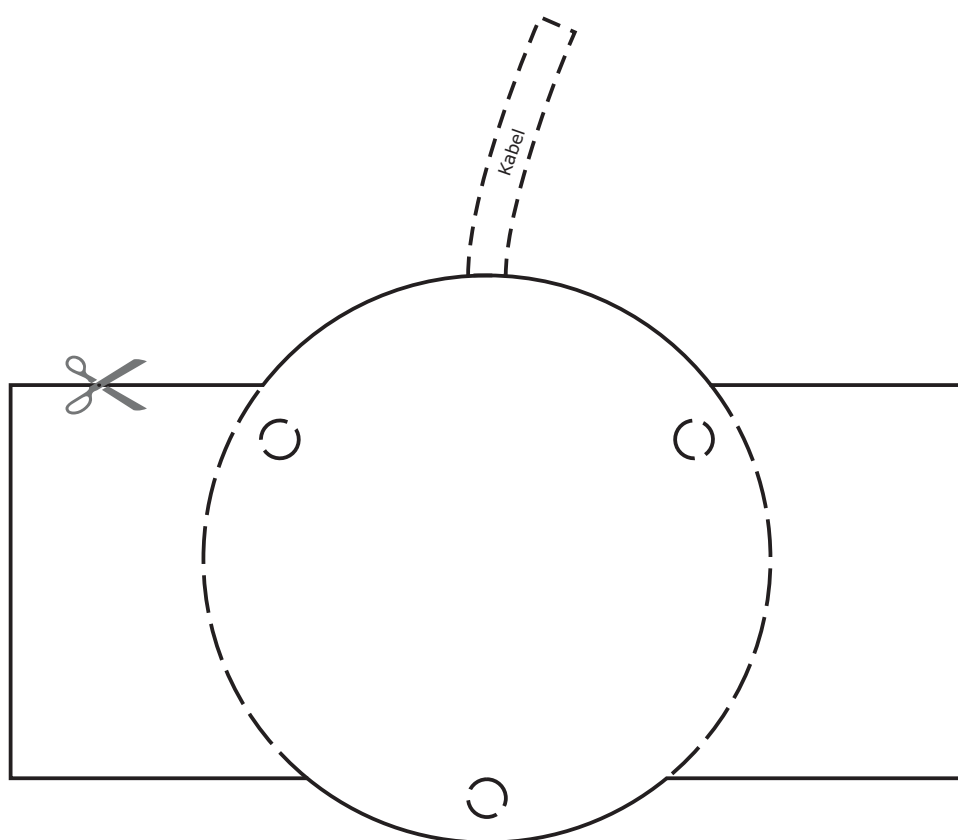

Funkgesteuertes Liedanzeigesystem für Kirchen

Platzbedarf unserer Steuergeräte

Unsere Steuergeräte werden überwiegend beim Organisten platziert. Welches passt wohin? Drucken Sie folgende Blätter aus, schnippeln Sie am Umriss entlang und schon wissen Sie, welches Steuergerät Platz findet.

BT800-F

wird am Schwanenhals mit runder Montageplatte senkrecht montiert

Zur Kontrolle des Ausdrucks: Das hier sollte 10cm lang sein

Clevere Produkte
im richtigen Licht!

Dipl.-Ing.
Christian Brenzel
Elektronikentwicklung &
Gerätetechnik
Antpoel 13
31139 Hildesheim
DEUTSCHLAND